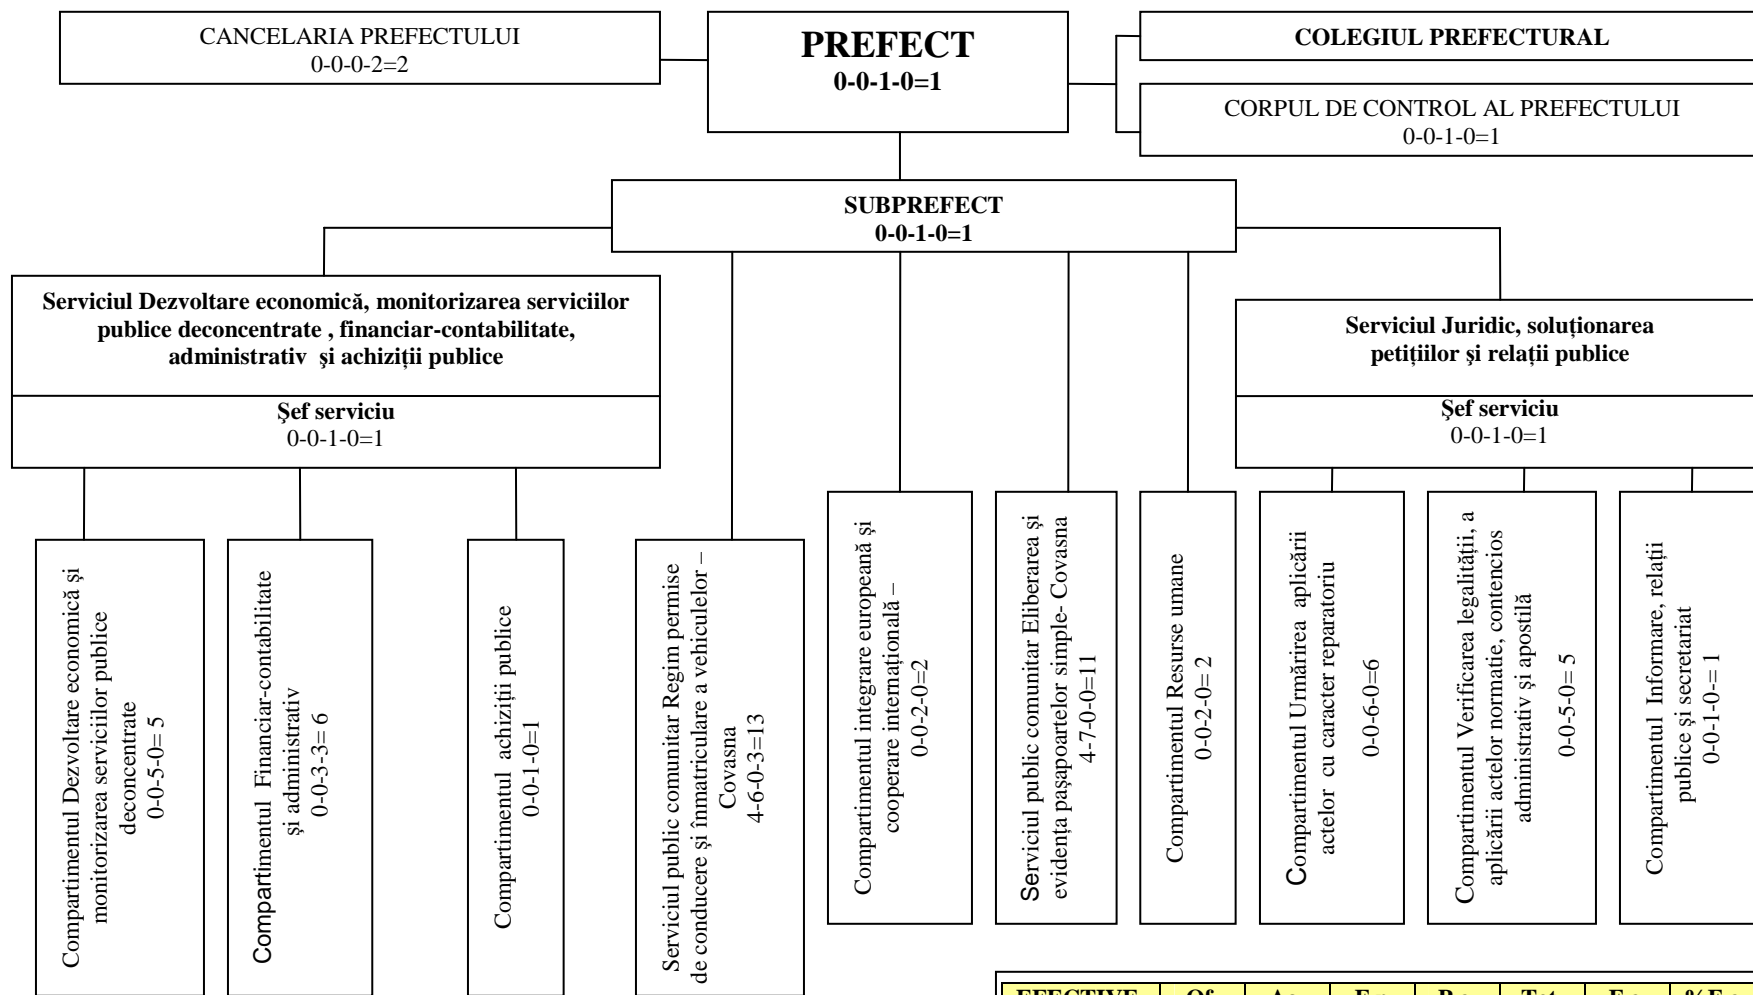

STRUCTURA ORGANIZATORICĂ A INSTITUȚIEI PREFECTULUI-JUDEȚUL COVASNA

| EFFECTIVE | Of. | Ag. | F.p | P.c. | Tot. | F.c. | %F.c. |
|-----------|-----|-----|-----|------|------|------|-------|
| | 8 | 13 | 30 | 8 | 59 | 5 | 8,5% |

**PREFECT,
GYÖRGY ERVIN**